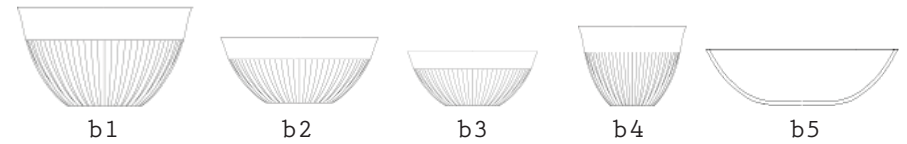

BUTTER DISH . ALBARELLO . SOY DISH
 CANDY JAR . EGG CUP . SALAD BOWL

but.	butter dish	150 x 110 x 70 mm	EUR 84,--
alb.	albarello (inc. lid)	390 x 120 mm	EUR 180,--
soy.	soy dish	85 x 35 mm	EUR 26,--
j3.	candy jar (inc. lid)	215 x 115 mm	EUR 120,--
egg.	egg cup	140 x 100 x 35 mm	EUR 50,--
sal.	salad bowl	270 x 90 mm	EUR 96,--

ALiCE

TEAPOTS . CREAMER

SUGAR BOWL . COOKIE JAR . CANDY JAR

t1. teapot	LARGE	1,50l	155 x 190 mm	EUR 175,--
t2. teapot	SMALL	0,50l	107 x 175 mm	EUR 145,--
t3. creamer		0,25l	80 x 100 mm	EUR 45,--

j1. sugarbowl			80 x 140 mm	EUR 59,--
j2. cookie jar (inc. lid)			150 x 160 mm	EUR 122,--

NEW! j3. candy jar (inc. lid) 215 x 115 mm EUR 120,--

ALiCE

BEAKERS . MUGS . CUPS

d1. beaker REGULAR	85 x 100 mm	EUR 34,--
d2. beaker SMALL	70 x 85 mm	EUR 30,--
d3. espresso cup	55 x 70 mm	EUR 22,--
d4. cup with handle	90 x 85 mm	EUR 38,--
NEW! p2. plate XSMALL	140 x 15 mm	EUR 27,--
d5. mug LARGE	95 x 120 mm	EUR 46,--

ALiCE

BOWLS . PLATES

b1. ramen	bowl	160 x 85 mm	EUR 43,--
b2. noodle	bowl	170 x 65 mm	EUR 43,--
b3. pudding	bowl	140 x 60 mm	EUR 36,--
b4. tea	bowl	105 x 75 mm	EUR 35,--
b5. soup	bowl	210 x 40 mm	EUR 41,--