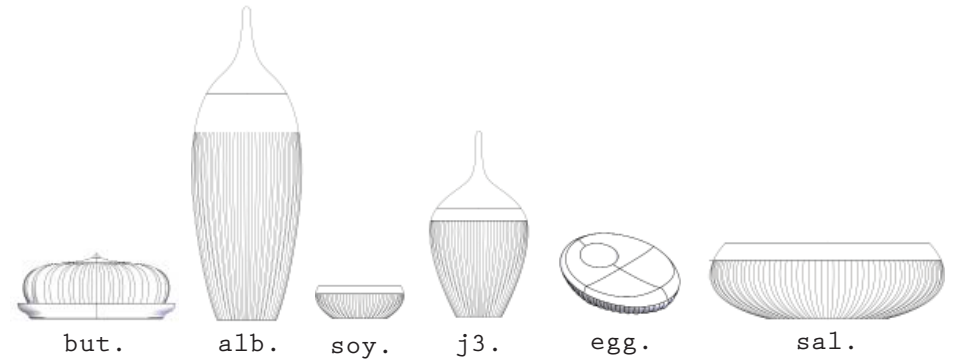

NEW!
CORAL

LAVENDER

ROSÉ

CREAM

GREY - BLUE

CHARCOAL

MINT

SAND

BUTTER DISH . ALBARELLO . SOY DISH
 CANDY JAR . EGG CUP . SALAD BOWL

but.	butter dish	150 x 110 x 70 mm	EUR 84,--
alb.	albarello (inc. lid)	390 x 120 mm	EUR 180,--
soy.	soy dish	85 x 35 mm	EUR 26,--
j3.	candy jar (inc. lid)	215 x 115 mm	EUR 120,--
egg.	egg cup	140 x 100 x 35 mm	EUR 50,--
sal.	salad bowl	270 x 90 mm	EUR 96,--

ALiCE

TEAPOTS . CREAMER

SUGAR BOWL . COOKIE JAR . CANDY JAR

t1. teapot	LARGE	1,50l	155 x 190 mm	EUR 175,--
t2. teapot	SMALL	0,50l	107 x 175 mm	EUR 145,--
t3. creamer		0,25l	80 x 100 mm	EUR 45,--

j1. sugarbowl			80 x 140 mm	EUR 59,--
j2. cookie jar (inc. lid)			150 x 160 mm	EUR 122,--