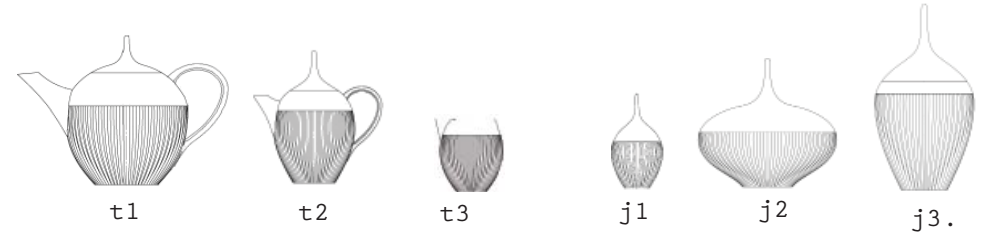

BUTTER DISH . ALBARELLO . SOY DISH
 CANDY JAR . EGG CUP . SALAD BOWL

but.	butter dish	150 x 110 x 70 mm	EUR 84,--
alb.	albarello (inc. lid)	390 x 120 mm	EUR 180,--
soy.	soy dish	85 x 35 mm	EUR 26,--
j3.	candy jar (inc. lid)	215 x 115 mm	EUR 120,--
egg.	egg cup	140 x 100 x 35 mm	EUR 50,--
sal.	salad bowl	270 x 90 mm	EUR 96,--

ALiCE

TEAPOTS . CREAMER

SUGAR BOWL . COOKIE JAR . CANDY JAR

t1. teapot	LARGE	1,50l	155 x 190 mm	EUR 175,--
t2. teapot	SMALL	0,50l	107 x 175 mm	EUR 145,--
t3. creamer		0,25l	80 x 100 mm	EUR 45,--

j1. sugarbowl			80 x 140 mm	EUR 59,--
j2. cookie jar (inc. lid)			150 x 160 mm	EUR 122,--

NEW! j3. candy jar (inc. lid) 215 x 115 mm EUR 120,--

ALiCE

BEAKERS . MUGS . CUPS

d1. beaker REGULAR	85 x 100 mm	EUR 34,--
d2. beaker SMALL	70 x 85 mm	EUR 30,--
d3. espresso cup	55 x 70 mm	EUR 22,--
d4. cup with handle	90 x 85 mm	EUR 38,--
NEW! p2. plate XSMALL	140 x 15 mm	EUR 27,--
d5. mug LARGE	95 x 120 mm	EUR 46,--